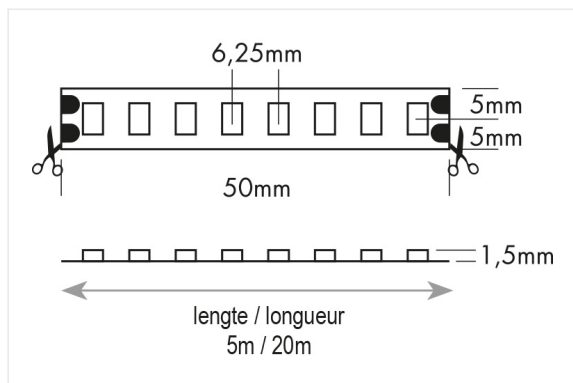

Flex Strip 800 HE+ Mono neutraal wit - 20m

20lm/m 24V IP20 CCT4000K 2700lm/m CRI90

Referentie	L68908HLK
Afmetingen	20000 x 10 x 1,5 mm
Afknipbaar	5 cm / 8 LEDs
LED	3200 SMD LEDs
Kleurtemp	4000K
Lumen	2700 lm/m
CRI	90
Energie label	F

Opmerkingen

- Max 5m per voeding
- Bevestiging met 3M tape
- Dimbaar
- Parallel verbinden
- maatwerk mogelijk