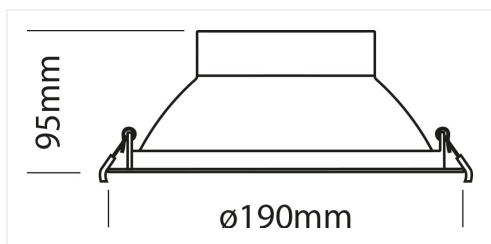

## Actor M

**14/19 W 230 V IP 54 CCT <sup>CCT</sup> 3000K/4000K 1900/2500lm CRI 80** 

Referentie	L7MA00M0608
Diameter	190 mm
Inbouwdiameter	175 mm
Inbouwhoogte	95 mm
Materiaal	Aluminium Coated
Kleur	Mat wit
LED	SMD
Levensduur +/-	50 000 hrs
Kleurtemp	CCT 3000K/4000K
Lumen	1900/2500lm - 2000/2600lm
CRI	80
Beam	80°
IP	IP54
Energie label	C