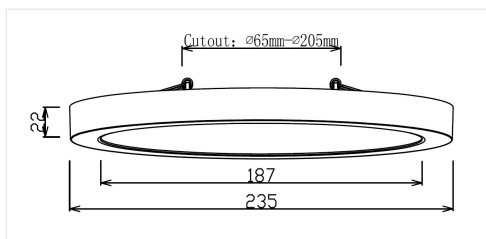

Moon Adjust 235 wit

11-14-17 W 230 V IP20 CCT3000K/4000K 1200/1400/1700lm CRI80

Referentie	MNA23516WCCT
Diameter	235 mm
Hoogte	22 mm
Materiaal	Polycarbonaat
Kleur	Mat wit RAL 9016
LED	SMD - Hongli
Kleurtemp	3000K/4000K
Lumen	1200/1400/1700 lm - 1400/1700/2000 lm
Led-stroom	180 mA
CRI	80
IP	IP20
Energie label	D
IK	IK06
Inbouwdiameter	65/205 mm