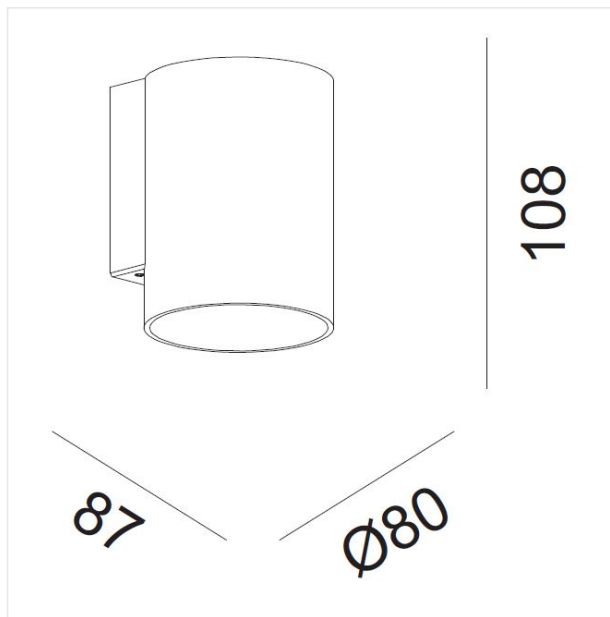

Drum Wall IP 6W zwart

9W 230V IP65 CCT3000K 700lm CRI90

Referentie	DRWIP630B
Diameter	80 mm
Hoogte	110 mm
Materiaal	Aluminium
Kleur	Mat zwart - RAL 9005
LED	Bridgelux COB
Lumen	700 lm
Kleurtemp	3000K
CRI	90
Beam	36°
IP	IP65
Energie label	E
Led-stroom	175 mA