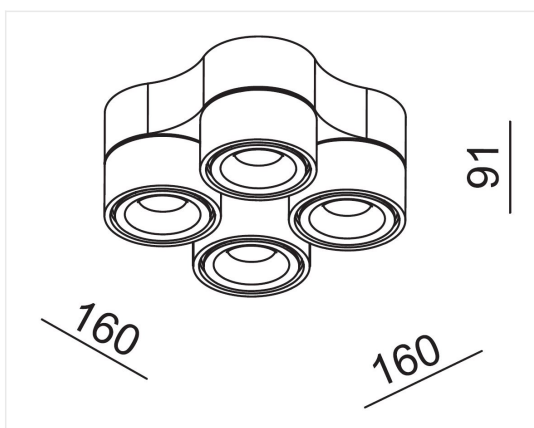

## Tilt Mini 4L 3000K wit

**4x7W 230V IP20 CCT3000K 4x600lm CRI90 90-350°**

Referentie	TL47W01
Afmetingen	160 x 160 x 91 mm
Hoogte	91 mm
Materiaal	Aluminium
Kleur	Mat wit
LED	Bridgelux LED
Lumen	4 x 600 lm
Kleurtemp	3000K
CRI	90
Beam	38°
IP	IP20
Energie label	F
!	Triac dimbaar