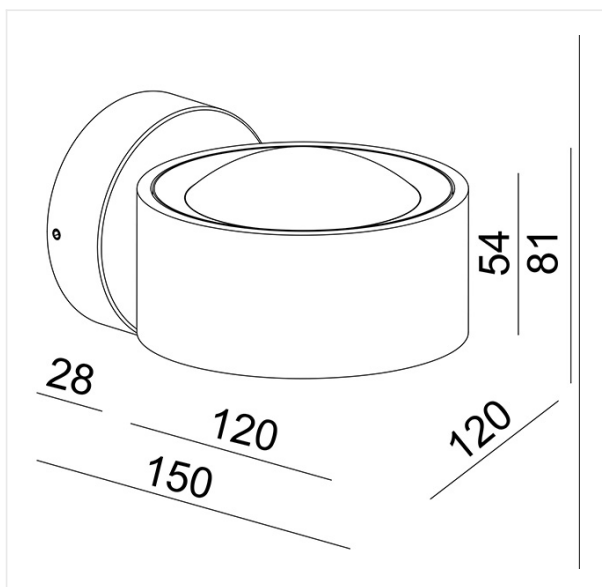

Vita Wall 2700K - wit

11W 230V IP20 CCT2700K 540lm CRI90

Referentie VITW14W27

Diameter 120 mm

Hoogte 81 mm

Diepte 150 mm

Materiaal Aluminium

Kleur Wit - RAL 9003

LED Bridgelux V6

CRI >90

Beam 2x37°

IP IP20

Energie label F

! LED voeding incl.

Opmerkingen

- Triac dimbaar
- 50% Up / 50% Down