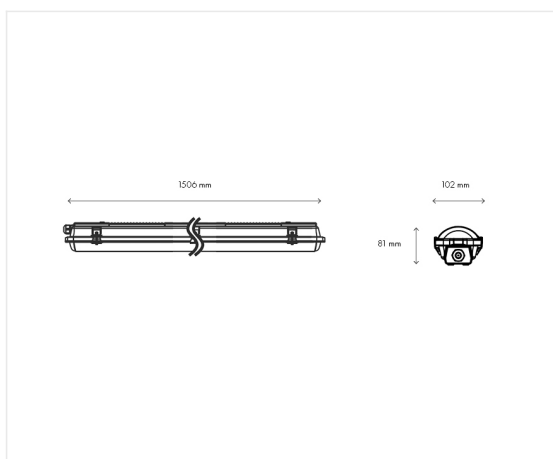

Radial Slim 150

55 W 230 V IP66 CCT4000K 7200lm CRI>80 PF 0,90

| | |
|---------------|---------------|
| Referentie | RDS15055K4 |
| Afmetingen | 1506 x 102 mm |
| Hoogte | 81 mm |
| Materiaal | polycarbonaat |
| LED | LumiLEDs 2835 |
| Kleurtemp | 4000K |
| Lumen | 7200 lm |
| CRI | >80 |
| Beam | 120° |
| IK | IK8 |
| Energie label | C |