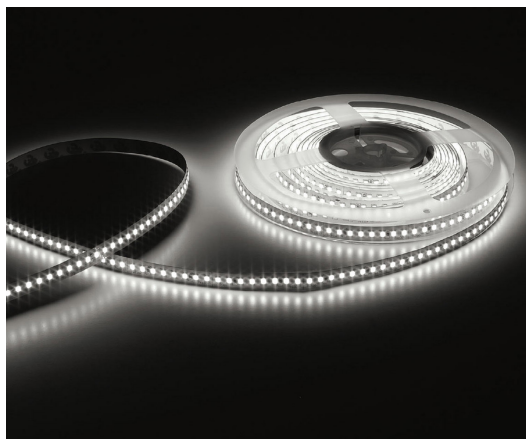

## Flex Strip HE+ 800 Mono neutraal wit

**20lm/m 24V IP20 CCT4000K 2700lm/m CRI90**

Referentie	L68908HL
Afmetingen	5000 x 10 x 1,5 mm
Afknipbaar	5 cm / 8 LEDs
LED	800 SMD LEDs
Kleurtemp	4000K
Lumen	2700 lm/m
CRI	90
Energie label	E

### Opmerkingen

- Max 5m per voeding
- Bevestiging met 3M tape
- Dimbaar
- Parallel verbinden
- maatwerk mogelijk