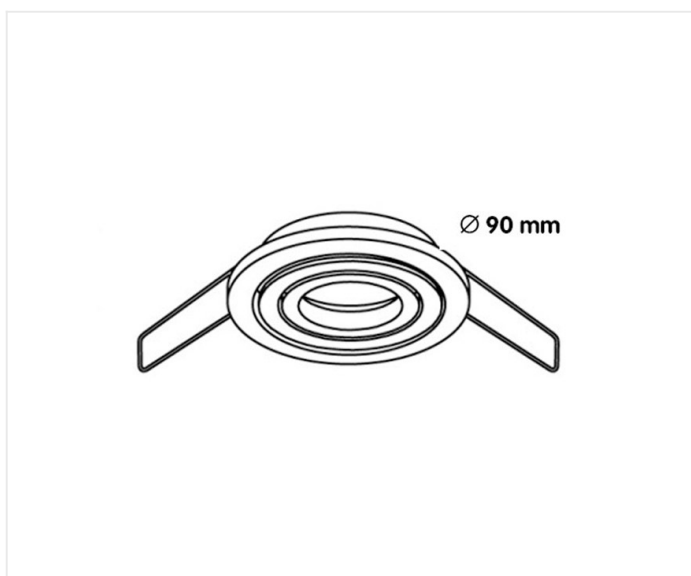

Vario wit met bladveren

LED Frames bieden een gepaste oplossing voor de uitfasering van halogeenlampen. Geschikt voor GU10 led-lampen en 50 mm led-modules.

IP 20  

Referentie	VA105210
------------	----------

Diameter	90 mm
----------	-------

Inbouwdiameter	80 mm
----------------	-------

Inbouwhoogte	85 mm
--------------	-------

Materiaal	Aluminium
-----------	-----------

Kleur	Wit
-------	-----

Opmerkingen

- Geschikt voor GU10 ledlamp en 50 mm led-modules.
- Geleverd incl. GU10 fitting.
- Excl. Lamp