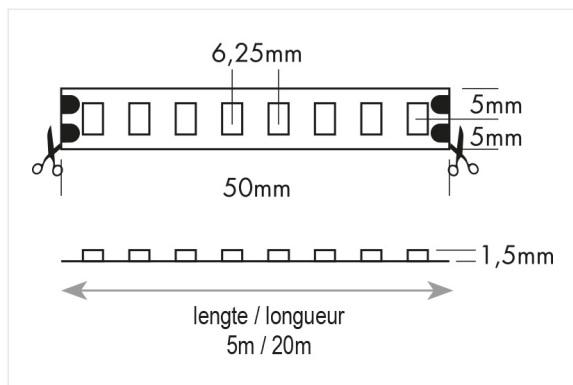

Flex Strip 800 HE+ Mono blanc neutre - 20m

20lm/m 24V IP20 CCT4000K 2700lm/m IRC90

Référence	L68908HLK
Dimensions	20000 x 10 x 1,5 mm
Séparable	5 cm / 8 LEDs
LED	3200 SMD LEDs
Temp de couleur	4000K
Lumen	2700 lm/m
IRC	90
Label énergétique	F

Remarques

- Max 5m par alimentation
- Montage avec ruban adhésif 3M
- Dimmable
- Connexion parallèle
- Possibilité de customisation