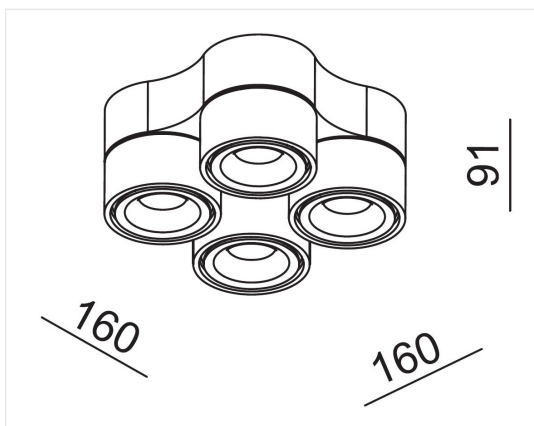

## Tilt Mini 4L 3000K blanc

**4x7W 230V IP20 CCT3000K 4x600lm IRC90 90-350°**

Référence	TL47W01
Dimensions	160 x 160 x 91 mm
Hauteur	91 mm
Matériel	Aluminium
Couleur	Blanc mat
LED	Bridgelux LED
Lumen	4 x 600 lm
Temp de couleur	3000K
IRC	90
Faisceau	38°
IP	IP20
Label énergétique	F
!	Triac dimmable