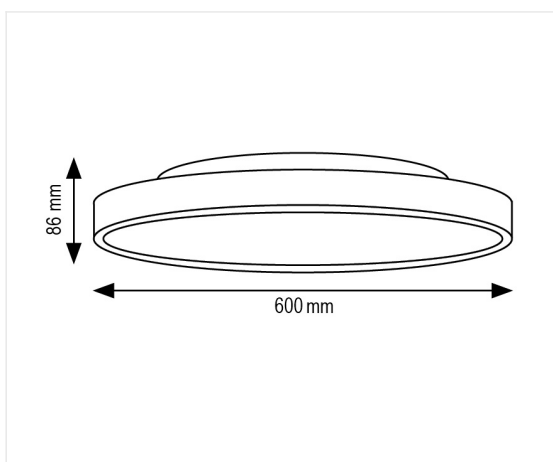

Moon Prisma 600 - noir

60W 240V IP40 CCT3000K/4000K 5000lm IRC>80

Référence	MN60060B
Diamètre	600 mm
Hauteur	86 mm
Matériel	Aluminium
Couleur	Blanc - RAL 9003
LED	SMD 2835
Temp de couleur	3000K / 4000K
Lumen	5000 lm
Courant Led	5000 lm
CRI	>80
IP	IP40
Up - Down	90% down + 10% up
Dimmable	DALI
Label énergétique	D
Courant Led	350 - 550mA
Power factor	0,9
IK	IK08
Faisceau	120° / 85°
UGR	<19

Remarques

- incl. diffuseur microprismatique (Faisceau 85°)