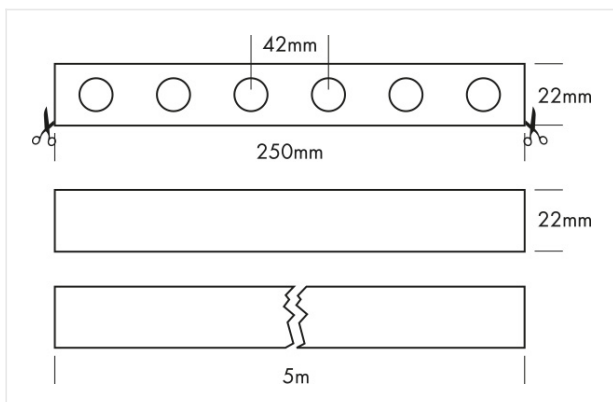

Flex Strip Wall 30° - 2700K - blanc

24Vdc IP65 CCT2700K 1900lm/m IRC90

Référence	L15W263
Dimensions	5000 x 22 x 22 mm
LED	120 SMD LEDs
Séparable	25 cm / 6 LEDs
Temp de couleur	2700K
Lumen	1900 lm/m
IRC	90

Remarques

- max 5m par power input
- Dimmable