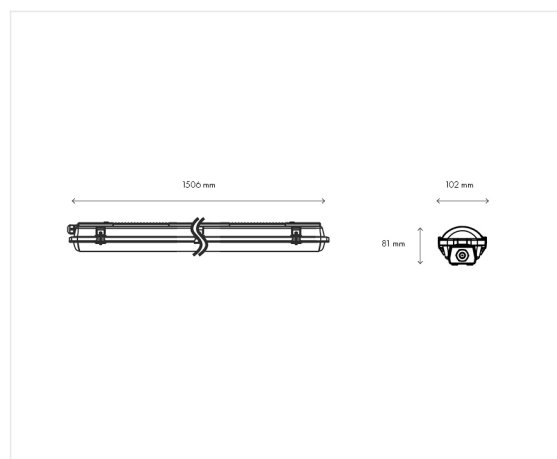

Radial Slim 150

55 W 230 V IP66 CCT4000K 7200lm IRC>80 PF 0,90

Référence	RDS15055K4
Dimensions	1506 x 102 mm
Hauteur	81 mm
Matériel	polycarbonate
LED	LumiLEDs 2835
Temp de couleur	4000K
Lumen	7200 lm
CRI	>80
Faisceau	120°
IK	IK8
Label énergétique	C