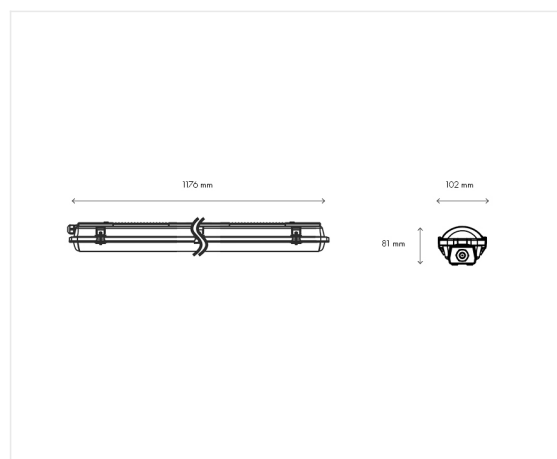

Radial Slim 120

38 W 230 V IP66 CCT4000K 5000lm IRC>80 PF 0,90

Référence	RDS12038K4
Dimensions	1176 x 102 mm
Hauteur	81 mm
Matériel	polycarbonate
LED	LumiLEDs 2835
Temp de couleur	4000K
Lumen	5000 lm
CRI	>80
Faisceau	120°
IK	IK8
Label énergétique	C