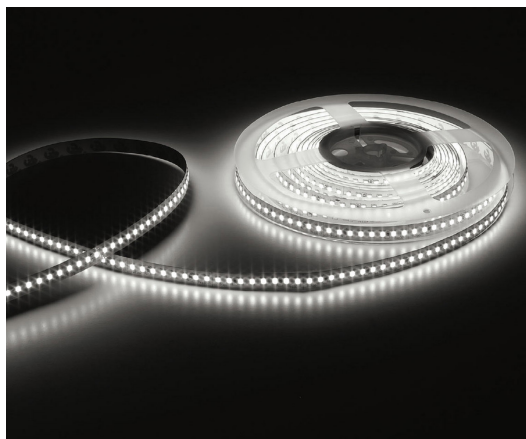

## Flex Strip HE+ 800 Mono blanc neutre

**20lm/m 24V IP20 CCT4000K 2700lm/m IRC90**

Référence	L68908HL
Dimensions	5000 x 10 x 1,5 mm
Séparable	5 cm / 8 LEDs
LED	800 SMD LEDs
Temp de couleur	4000K
Lumen	2700 lm/m
IRC	90
Label énergétique	E

### Remarques

- Max 5m par alimentation
- Montage avec ruban adhésif 3M
- Dimmable
- Connexion parallèle
- Possibilité de customisation