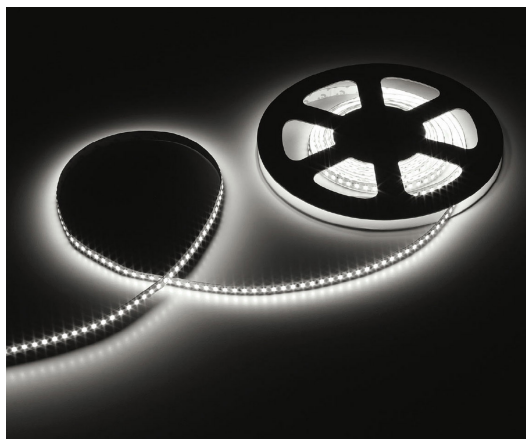

## Flex Strip 800 Mono blanc neutre

**10lm/m 24V IP20 CCT4000K 1400lm/m IRC90**

Référence	L68908
Dimensions	5000 x 8 x 1,5 mm
Séparable	5 cm / 8 LEDs
LED	800 SMD LEDs
Temp de couleur	4000K
Lumen	1400 lm/m
IRC	90
Label énergétique	E

### Remarques

- Max 5m par alimentation
- Montage avec ruban adhésif 3M
- Dimmable
- Connexion parallèle
- Service sur mesure possible