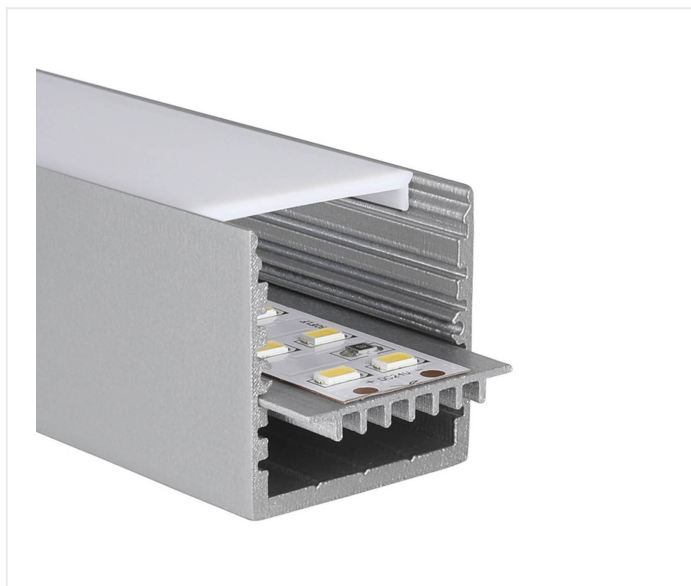

Profil à insérer HSB Q-Line 200 cm blanc

Référence	L69QSBSW
Dimensions	2000 x 32 mm x 4 mm