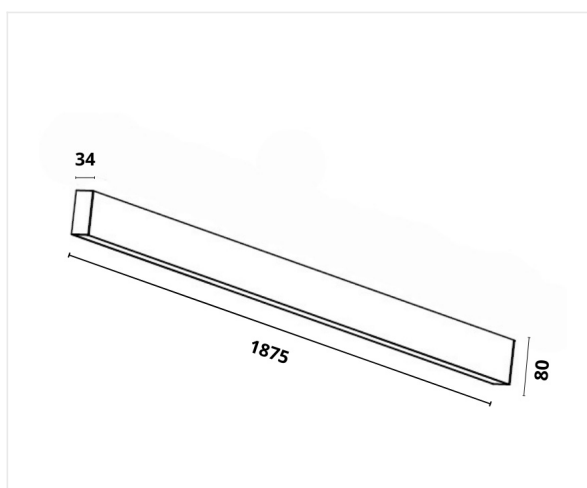

Xline Strip blanc 39W

Profil en aluminium équipé avec des strips Led Philips puissante avec une diffusion de lumière uniforme. Ceci résulte dans une élégance sans faille et un design harmonieux.

39 W 230 V IP20 CCT3000K 3200lm IRC>80

| | |
|-------------------|-------------------------------|
| Référence | XLS665W |
| Dimensions | 1875 x 34 mm |
| Hauteur | 80 mm |
| Matériel | Aluminium |
| Couleur | Blanc RAL 9003 |
| LED | 6 x 6,5 W Philips Luxeon 3020 |
| Temp de couleur | 3000K |
| Lumen | 3200 lm |
| Durée de vie +/- | 40 000 hr |
| Courant Led | 700 mA |
| CRI | >80 |
| Faisceau | 110° |
| Label énergétique | E |