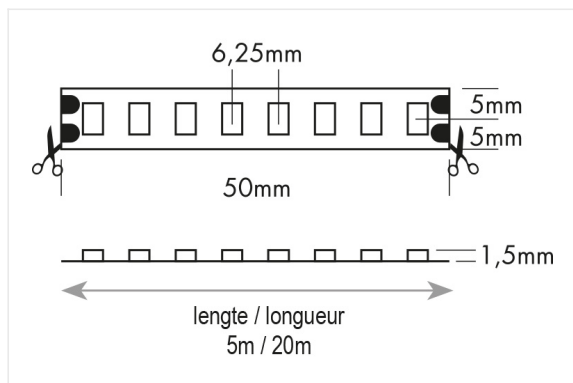

## Flex Strip 800 HE+Mono neutralweiß - 20m

**20lm/m 24V IP20 CCT4000K 2700lm/m CRI90**

Referenz	L68908HLK
Abmessungen	20000 x 10 x 1,5 mm
Cuttable	5 cm / 8 LEDs
LED	3200 SMD LEDs
Farbtemperatur	4000K
Lumen	2700 lm/m
CRI	90
Energielabel	F

### Bemerkungen

- Maximal 5 m pro Stromquelle
- Befestigung mit 3M-Klebeband
- Dimmbar
- Parallelschaltung
- Konfektionierung möglich