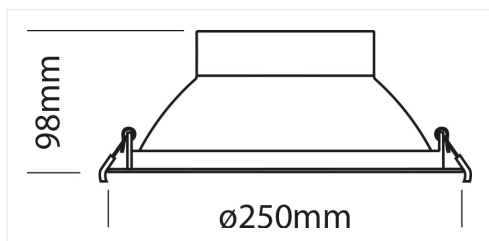

Actor XL

15/21W 230V IP54 CCT 3000K/4000K CCT 2100-2800lm CRI 80 

Referenz	L7MA0XL0608
Durchmesser	250 mm
Einbaudurchmesser	225 mm
Einbauhöhe	98 mm
Material	Aluminium Coated
Farbe	Mattweiß
LED	SMD
Lebensdauer +/-	50 000 hrs
Farbtemperatur	CCT 3000K/4000K
Lumen	2100-2800lm - 2200/2900lm
CRI	80
Abstrahlwinkel	100°
IP	IP54
Energielabel	C