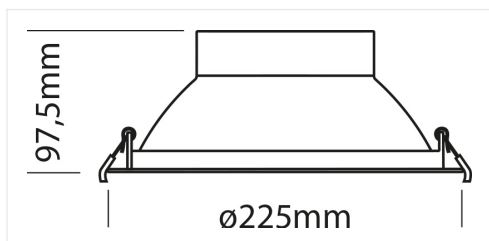

## Actor L

**15/21W 230V IP54 CCT 3000K/4000K CCT 2100-2800lm CRI 80** 

Referenz	L7MA00L0608
Durchmesser	225 mm
Einbaudurchmesser	200 mm
Einbauhöhe	98 mm
Material	Aluminium Coated
Farbe	Mattweiß
LED	SMD
Lebensdauer +/-	50 000 hrs
Farbtemperatur	CCT 3000K/4000K
Lumen	2100-2800lm - 2200/2900lm
CRI	80
Abstrahlwinkel	90°
IP	IP54
Energielabel	C