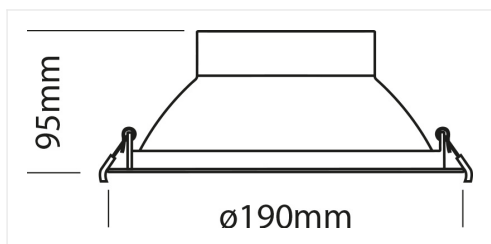

## Actor M

**14/19 W 230 V IP 54 CCT <sup>CCT</sup> 3000K/4000K 1900/2500lm CRI 80** 

Referenz	L7MA00M0608
Durchmesser	190 mm
Einbaudurchmesser	175 mm
Einbauhöhe	95 mm
Material	Aluminium Coated
Farbe	Mattweiß
LED	SMD
Lebensdauer +/-	50 000 hrs
Farbtemperatur	CCT 3000K/4000K
Lumen	1900/2500lm - 2000/2600lm
CRI	80
Abstrahlwinkel	80°
IP	IP54
Energielabel	C