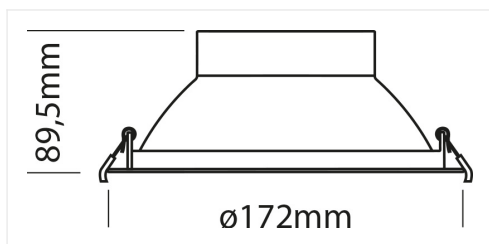

Actor S

14/19 W 230 V IP 54 CCT ^{CCT} 3000K/4000K 1900/2500lm CRI 80 

Referenz	L7MA00S0608
Durchmesser	172 mm
Einbaudurchmesser	150 mm
Einbauhöhe	90 mm
Material	Aluminium Coated
Farbe	Mattweiß
LED	SMD
Lebensdauer +/-	50 000 hrs
Farbtemperatur	CCT 3000K/4000K
Lumen	1900/2500lm - 2000/2600lm
CRI	80
Abstrahlwinkel	80°
IP	IP54
Energielabel	C