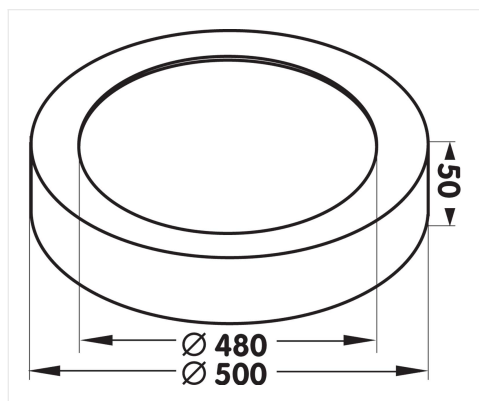

Moon 500 CCT Weiß

42W 240V IP54 CCT2700K/3000K/4000K 3400/3750/3750lm CRI>80

Referenz	MN50042WCCT
Durchmesser	500 mm
Höhe	50 mm
Material	Aluminium
Farbe	Weiß - RAL 9003
LED	SMD LEDs Samsung
Farbtemperatur	2700K-3000K-4000K
Lumen	3400-3750-3750lm
CRI	>80
IP	IP54
Energielabel	D
IK	IK08