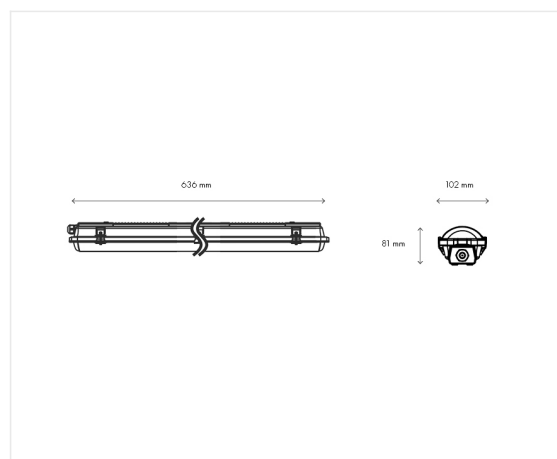

Radial Slim 60

18W 230V IP66 CCT4000K 2400lm CRI>80 PF 0,90

Referenz	RDS6018K4
Abmessungen	636 x 102 mm
Höhe	81 mm
Material	Polycarbonat
LED	LumiLEDs 2835
Farbtemperatur	4000K
Lumen	2400 lm
CRI	>80
Abstrahlwinkel	120°
IK	IK8
Energielabel	C