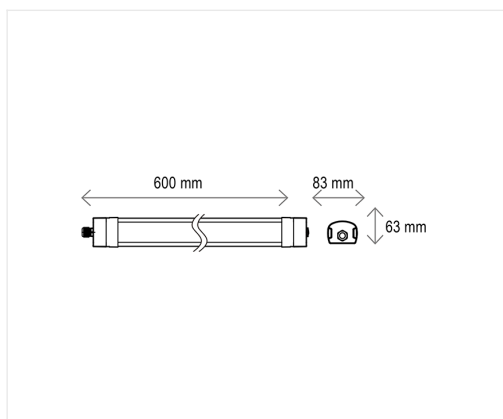

Quickconnect 60

18W 230V IP65 CCT3000-5000K 1900-2100lm CRI>80 PF >0,9

Referenz	QC6018
Abmessungen	600 x 83 mm
Höhe	63 mm
Material	Polycarbonat
LED	LG 2835
Farbtemperatur	3000/4000/5000K
Lumen at 3000K	1900 lm
Lumen at 4000K	2100 lm
Lumen at 5000K	2000 lm
CRI	>80
Abstrahlwinkel	110°
IK	IK08
Energielabel	C