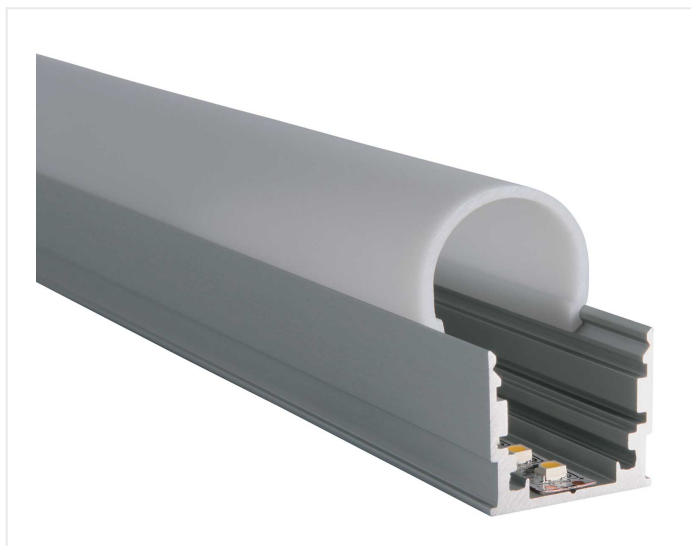

## Cover 200 cm rond - opaal

Referentie	L690R2M
Afmetingen	2000 x 24,5 mm x 21 mm