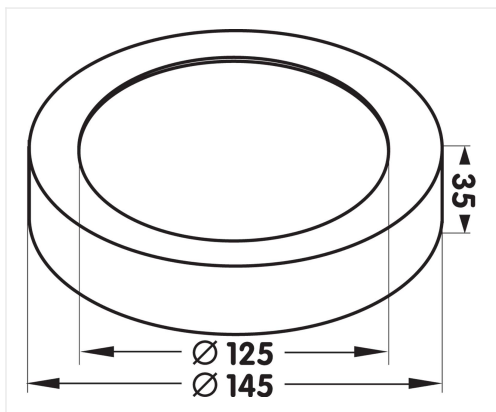

Moon 145 CCT zwart

8 W 240 V IP54 CCT2700K/3000K/4000K 660/700/700lm CRI>80

| | |
|---------------|-----------------------|
| Referentie | MN1458WBCCT |
| Diameter | 145 mm |
| Hoogte | 35 mm |
| Materiaal | Aluminium |
| Kleur | Zwart - Ral 9005 |
| LED | SMD LEDs Samsung |
| Kleurtemp | 2700K / 3000K / 4000K |
| Lumen | 660lm / 700lm / 700lm |
| CRI | >80 |
| IP | IP54 |
| Energie label | D |
| IK | IK08 |