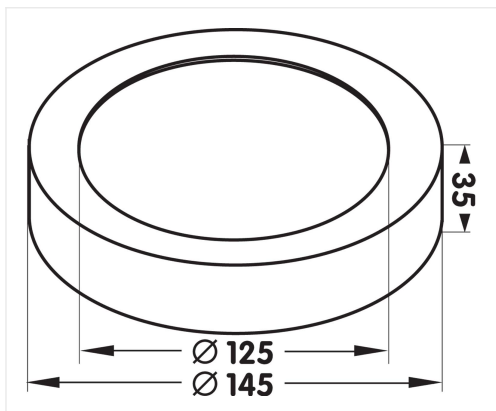

Moon 145 CCT wit

8 W 240 V IP54 CCT2700K/3000K/4000K 660/700/700lm CRI>80

Referentie	MN1458WCCT
Diameter	145 mm
Hoogte	35 mm
Materiaal	Aluminium
Kleur	Wit - Ral 9003
LED	SMD LEDs Samsung
Kleurtemp	2700K / 3000K / 4000K
Lumen	660lm / 700lm / 700lm
CRI	>80
IP	IP54
Energie label	D
IK	IK08