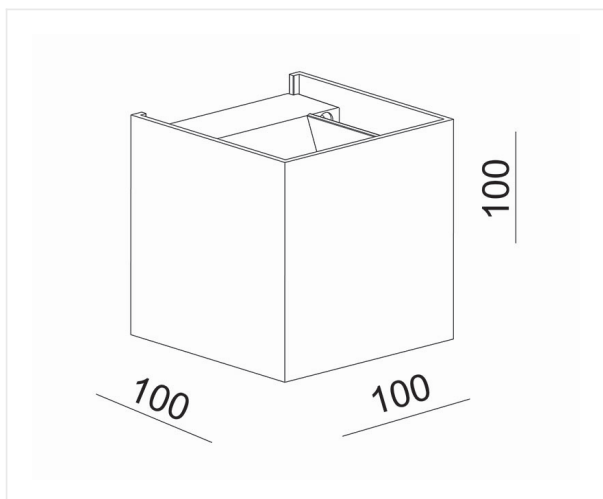

Venus zwart 3000K

Wandlicht up&down voor gebruik binnen en buiten

11W 230V IP65 CCT3000K 600lm CRI90

Referentie	VEO1030B
Afmetingen	100 x 100 x 100 mm
Materiaal	Aluminium
Kleur	zwart
LED	2 x 4,6W Bridgelux V6 Array
Kleurtemp	3000K
Lumen	600 lm
CRI	90
Beam	Instelbaar max. 60°
IP	IP65
Energie label	G