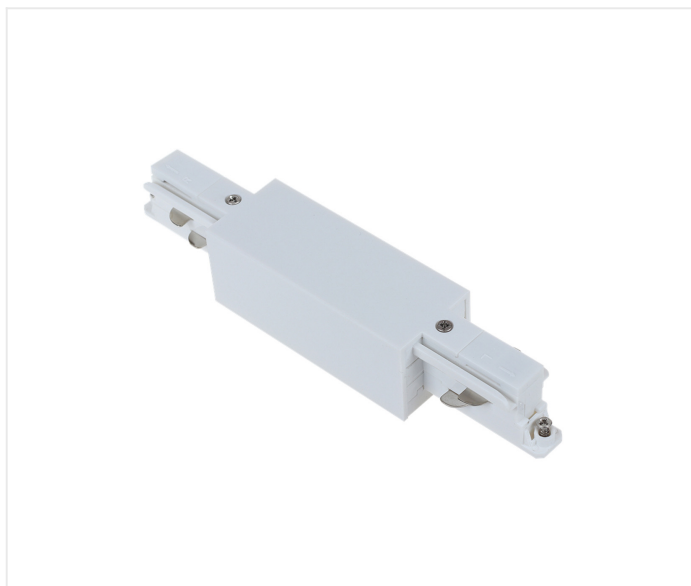

Straight Connector wit

Referentie	3SCONW
Kleur	Wit RAL 9003
!	Aansluiting 230V mogelijk