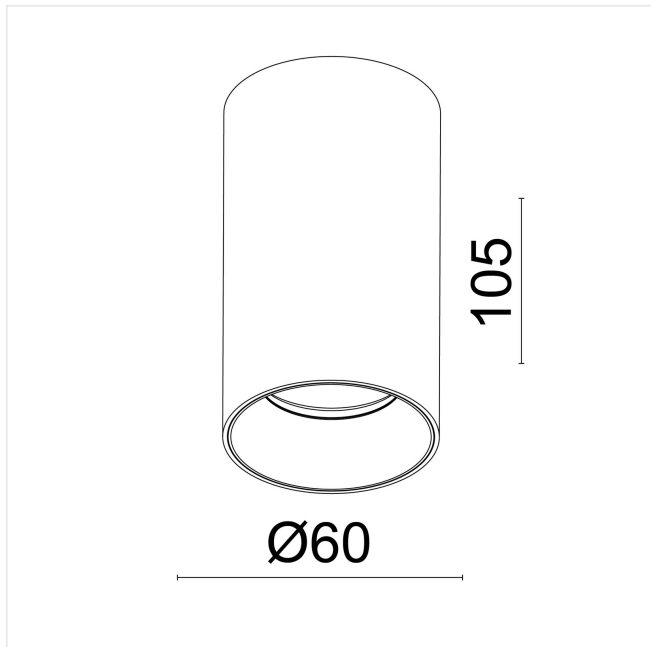

Drum Mini wit 2700K

Van residentiële tot commerciële toepassingen, dit armatuur is praktisch en efficiënt. Deze klassieker is opnieuw uitgevoerd in een eigentijdse stijl. De combinatie met de verschillende binnenringen creëert de juiste sfeer.

6W 230V CCT2700K 560lm CRI82

Referentie	DRM5W27
Diameter	60 mm
Hoogte	105 mm
Materiaal	Aluminium
Kleur	Mat wit - RAL 9003
LED	1 x LED CREE
Kleurtemp	2700 K
Lumen	560 lm
CRI	82
Beam	38°
IP	IP20
Energie label	F

Opmerkingen

- 1 x max 6 W
- Triac dimbaar