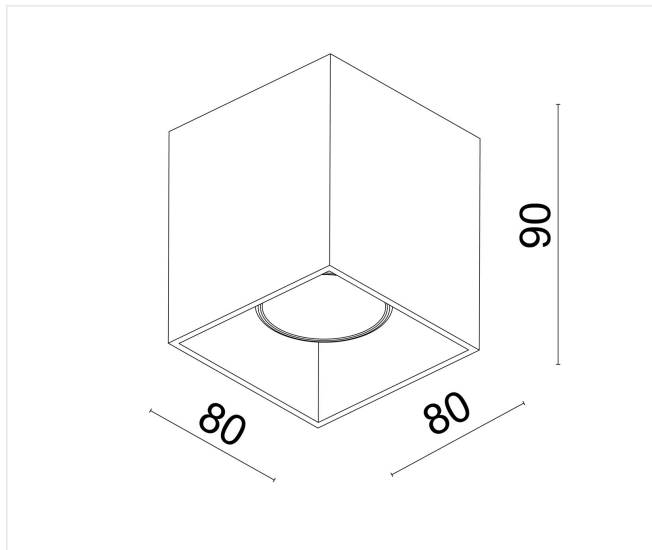

## Blox zwart 2700K

Verkrijgbaar in 2 versies voor flexibiliteit en prestaties in alle toepassingen. Hij is ideaal waar inbouw niet mogelijk is en geeft een esthetisch cachet aan elke omgeving.

**6W 230V CCT2700K 560lm CRI82**

Referentie	BL5B27
Afmetingen	80 x 80 x 90 mm
Hoogte	90 mm
Materiaal	Aluminium
Kleur	Mat zwart RAL 9005
LED	1 x LED CREE
Kleurtemp	2700 K
Lumen	560 lm
CRI	82
Beam	38°
IP	IP20
Energie label	F

### Opmerkingen

- Max 6 W
- Triac dimbaar