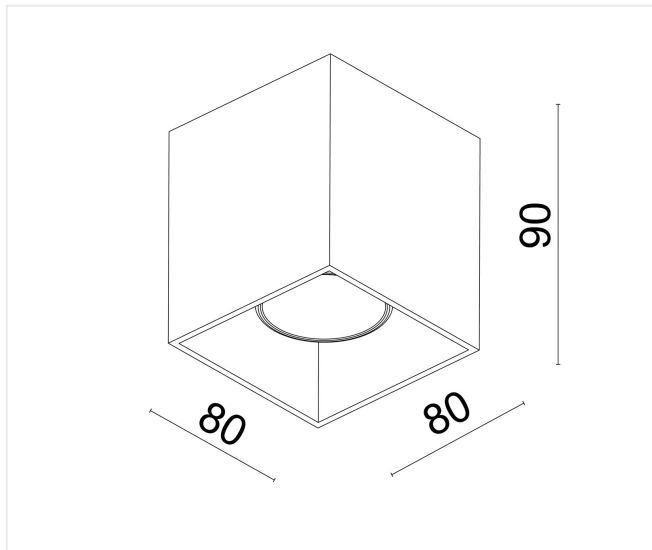

## Blox wit 2700K

Verkrijgbaar in 2 versies voor flexibiliteit en prestaties in alle toepassingen. Hij is ideaal waar inbouw niet mogelijk is en geeft een esthetisch cachet aan elke omgeving.

**6W 230V CCT2700K 560lm CRI82**

Referentie	BL5W27
Afmetingen	80 x 80 x 90 mm
Hoogte	90 mm
Materiaal	Aluminium
Kleur	Mat wit - RAL 9003
LED	1 x LED CREE
Kleurtemp	2700 K
Lumen	560 lm
CRI	82
Beam	38°
IP	IP20
Energie label	F

### Opmerkingen

- Max 6 W
- Triac dimbaar