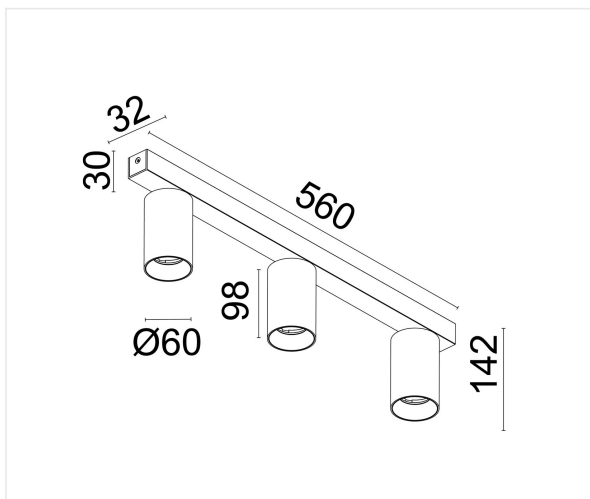

Orient 3 zwart 3000K

Met zijn strakke lijnen en niet-verblindende spots is het een aantrekkelijke en eigentijdse armatuur die zeer veelzijdig kan worden ingezet. De spots kunnen kantelen en draaien.

18 W 230V CCT3000K 1800lm CRI82 

Referentie	OR35B30
Afmetingen	560 x 32 x 142 mm
Materiaal	Aluminium
Kleur	Mat zwart - RAL 9005
LED	3 x LED CREE
Kleurtemp	3000K
Lumen	1800 lm
CRI	82
Beam	38°
IP	IP20
Energie label	E

Opmerkingen

- 3 x max 6 W
- Triac dimbaar