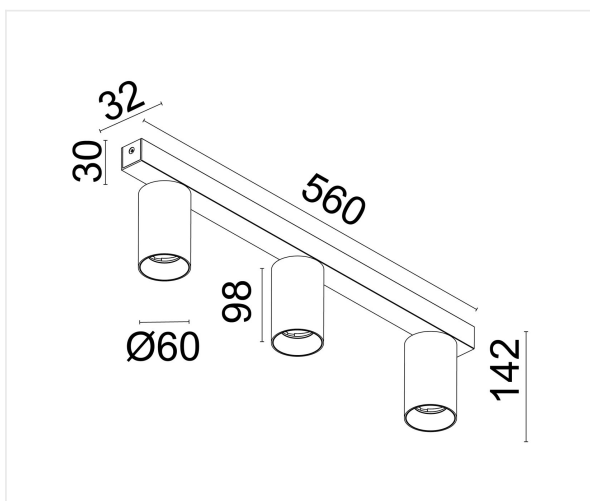

Orient 3 wit 2700K

Met zijn strakke lijnen en niet-verblindende spots is het een aantrekkelijke en eigentijdse armatuur die zeer veelzijdig kan worden ingezet. De spots kunnen kantelen en draaien.

18 W 230V CCT2700K 1680lm CRI82 

Referentie	OR35W27
Afmetingen	560 x 32 x 142 mm
Materiaal	Aluminium
Kleur	Mat wit - RAL 9003
LED	3 x LED CREE
Kleurtemp	2700K
Lumen	3x 560 lm
CRI	82
Beam	38°
IP	IP20
Energie label	F

Opmerkingen

- 3 x max 6 W
- Triac dimbaar