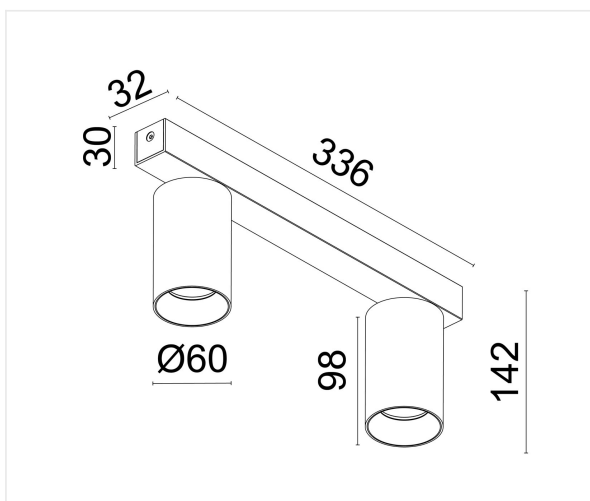

Orient 2 zwart 3000K

Met zijn strakke lijnen en niet-verblindende spots is het een aantrekkelijke en eigentijdse armatuur die zeer veelzijdig kan worden ingezet. De spots kunnen kantelen en draaien.

12 W 230V CCT3000K 1200lm CRI82 

Referentie	OR25B30
Afmetingen	336 x 32 x 142 mm
Materiaal	Aluminium
Kleur	Mat zwart - RAL 9005
LED	2 x LED CREE
Kleurtemp	3000K
Lumen	2x 600 lm
CRI	82
Beam	38°
IP	IP20
Energie label	E

Opmerkingen

- 2 x max 6 W
- Triac dimbaar