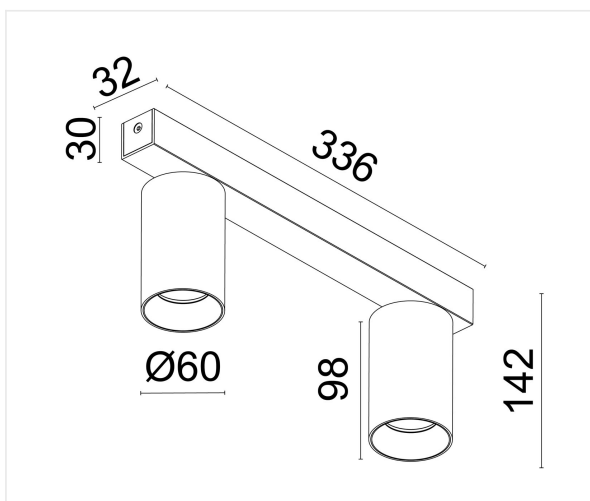

Orient 2 zwart 2700K

Met zijn strakke lijnen en niet-verblindende spots is het een aantrekkelijke en eigentijdse armatuur die zeer veelzijdig kan worden ingezet. De spots kunnen kantelen en draaien.

12 W 230V CCT2700K 1120lm CRI82 

Referentie	OR25B27
Afmetingen	336 x 32 x 142 mm
Materiaal	Aluminium
Kleur	Mat zwart - RAL 9005
LED	2 x LED CREE
Kleurtemp	2700K
Lumen	2x 560 lm
CRI	82
Beam	38°
IP	IP20
Energie label	F

Opmerkingen

- 2 x max 6 W
- Triac dimbaar