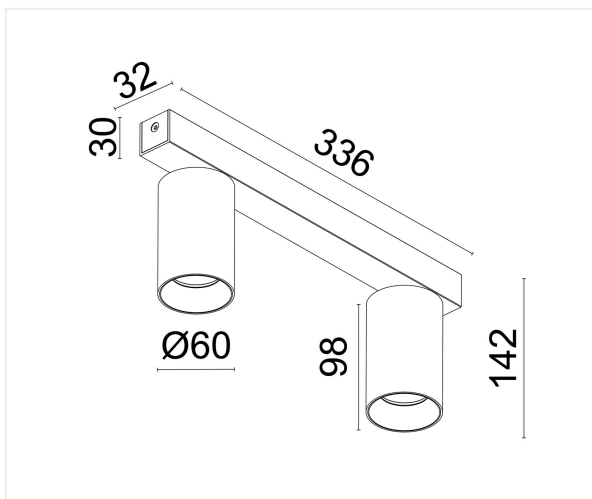

## Orient 2 wit 2700K

Met zijn strakke lijnen en niet-verblindende spots is het een aantrekkelijke en eigentijdse armatuur die zeer veelzijdig kan worden ingezet. De spots kunnen kantelen en draaien.

**12 W 230V CCT2700K 1120lm CRI82** 

Referentie	OR25W27
Afmetingen	336 x 32 x 142 mm
Materiaal	Aluminium
Kleur	Mat wit - RAL 9003
LED	2 x LED CREE
Kleurtemp	2700K
Lumen	2x 560 lm
CRI	82
Beam	38°
IP	IP20
Energie label	F

### Opmerkingen

- 2 x max 6 W
- Triac dimbaar