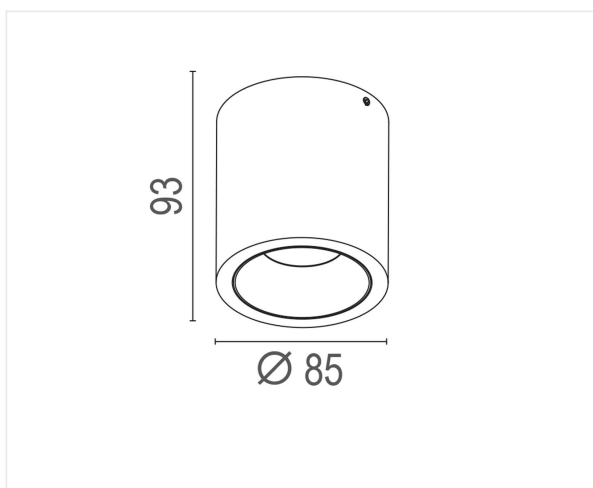

## Drop zwart 2700K

Plafond armatuur met ingebouwde driver in een hoogwaardige mat witte of zwarte afwerking. LaVilla Drop combineert een uitstekende lichttechniek met een functioneel en tijdloos design.

**10W 230V IP20 CCT2700K 800lm CRI>90**

Referentie	LVD2700B
Diameter	85 mm
Hoogte	93 mm
Materiaal	Aluminium
Kleur	Mat zwart - RAL 9005
LED	Bridgelux COB
Led-stroom	500 mA
Kleurtemp	2700 K
Lumen	800 lm
CRI	>90
Beam	33°
IP	IP20
Energie label	F