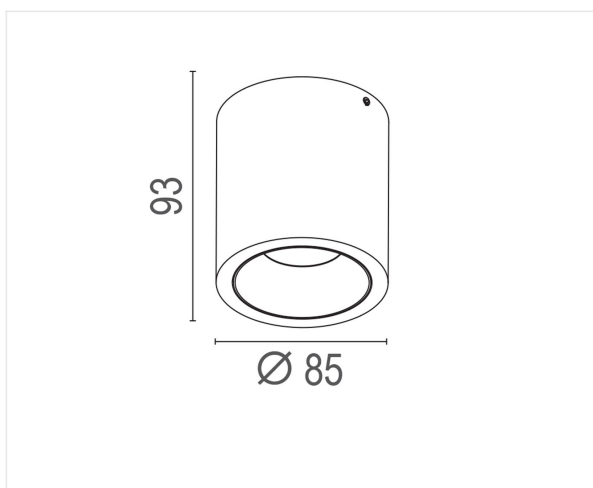

## Drop zwart 3000K

Plafond armatuur met ingebouwde driver in een hoogwaardige mat witte of zwarte afwerking. LaVilla Drop combineert een uitstekende lichttechniek met een functioneel en tijdloos design.

**10W 230V IP20 CCT3000K 820lm CRI>90**

Referentie	LVD3000B
Diameter	85 mm
Hoogte	93 mm
Materiaal	Aluminium
Kleur	Mat zwart - RAL 9005
LED	Bridgelux COB
Led-stroom	500 mA
Kleurtemp	3000 K
Lumen	850 lm
CRI	>90
Beam	33°
IP	IP20
Energie label	F