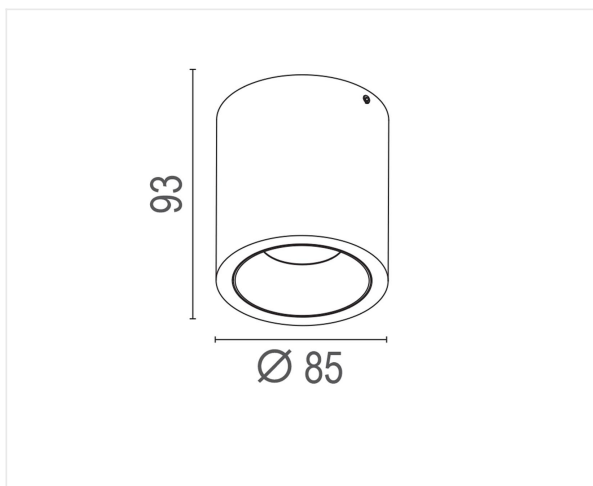

Drop wit 3000K

Plafond armatuur met ingebouwde driver in een hoogwaardige mat witte of zwarte afwerking. LaVilla Drop combineert een uitstekende lichttechniek met een functioneel en tijdloos design.

10W 230V IP20 CCT3000K 850lm CRI>90

Referentie	LVD3000W
Diameter	85 mm
Hoogte	93 mm
Materiaal	Aluminium
Kleur	Mat wit - RAL 9003
LED	Bridgelux COB
Led-stroom	500 mA
Kleurtemp	3000 K
Lumen	850 lm
CRI	>90
Beam	33°
IP	IP20
Energie label	F

Opmerkingen