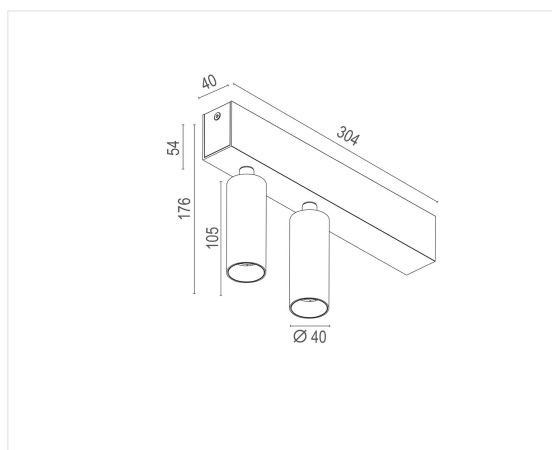

## Madison Twin wit 2700K

Opbouw armatuur voor plafond of wand in een moderne mat witte of zwarte afwerking. De spotmodule kan gedraaid en gekanteld worden in iedere gewenste richting. Een ideale oplossing voor accentverlichting in residentiële of commerciële ruimtes.

**14W 230V IP20 CCT2700K 1000lm CRI>90** 

Referentie	LVM27002W
Afmetingen plafondplaat	304 x 54 x 40 mm
Hoogte	176 mm
Materiaal	Aluminium
Kleur	Mat wit RAL 9003
LED	2 x 7 W Bridgelux COB
Led-stroom	350 mA
Kleurtemp	2700K
Lumen	2 x 500 lm
CRI	>90
Beam	32°
IP	IP20
Energie label	F