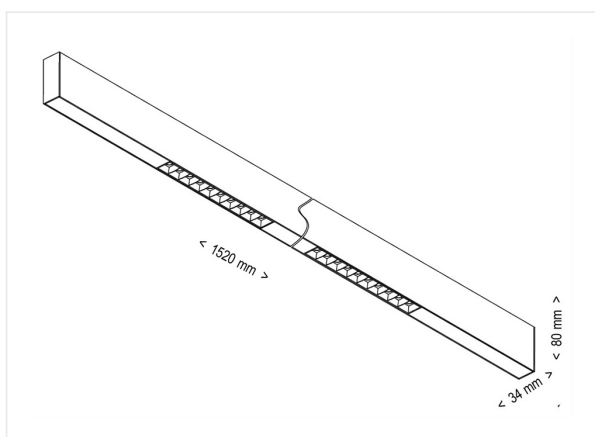

## Xline Beam 30 wit

Design aluminium profiel uitgerust met uiterst krachtige Osram leds die in een zeer compacte reflector geplaatst zijn voor een fraai gebundeld licht. Opbouwen, inbouwen of pendelen, alles is mogelijk. Toepassingen bevinden zich in kantoren, winkels of residentiële ruimtes.

**35W 230V IP20 CCT3000K 3000lm CRI90**

Referentie **XLB352WB**

Afmetingen	1520 x 34 mm
Hoogte	80 mm
Materiaal	Aluminium
Kleur	Wit RAL 9003
LED	3 x 5 x 2 W Osram - Oslon Square
Kleurtemp	3000K
Lumen	3 x 1000 lm
Levensduur +/-	40 000 hr
Led-stroom	700 mA
CRI	90
Beam	50°
UGR	<18
Energie label	E

### Opmerkingen

- Koppelstuk XLCP3 nodig bij verbindingen
- Led Voeding incl.
- DALI Dimbaar