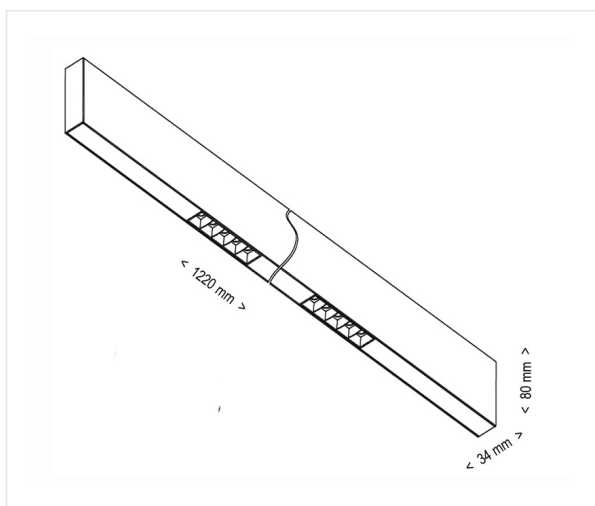

## Xline Beam 20 wit

Design aluminium profiel uitgerust met uiterst krachtige Osram leds die in een zeer compacte reflector geplaatst zijn voor een fraai gebundeld licht. Opbouwen, inbouwen of pendelen, alles is mogelijk. Toepassingen bevinden zich in kantoren , winkels of residentiële ruimtes.

**25W 230V IP20 CCT3000K 2000lm CRI90**

Referentie	XLB252WB
Afmetingen	1220 x 34 mm
Hoogte	80 mm
Materiaal	Aluminium
Kleur	Wit RAL 9003 / Zwart RAL 9005
LED	2 x 5 x 2 W Osram - Oslon Square
Kleurtemp	3000K
Lumen	2 x 1000 lm
Levensduur +/-	40 000 hr
Led-stroom	700 mA
CRI	90
Beam	50°
UGR	<18
Energie label	E

### Opmerkingen

- Koppelstuk XLCP3 nodig bij verbindingen
- Led Voeding incl.
- DALI Dimbaar