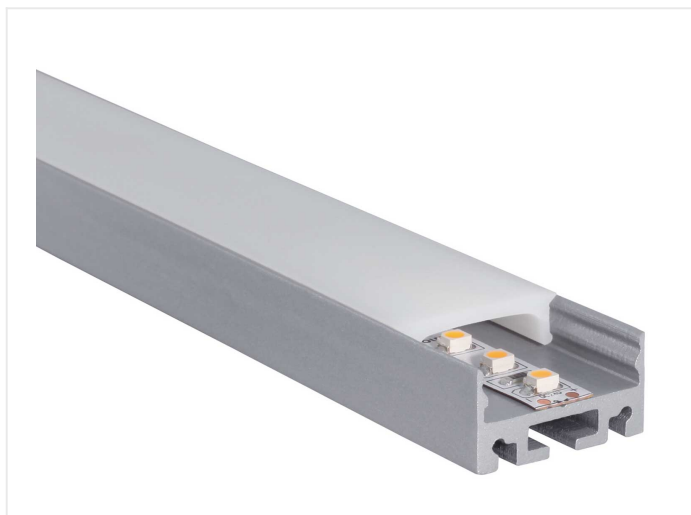

## 300 cm M-Line Extra Low 24 profiel alu

Referentie	L69A002X
Afmetingen	3 m x 24 mm x 12,5 mm
Materiaal	Aluminium geanodiseerd
Kleur	Alu