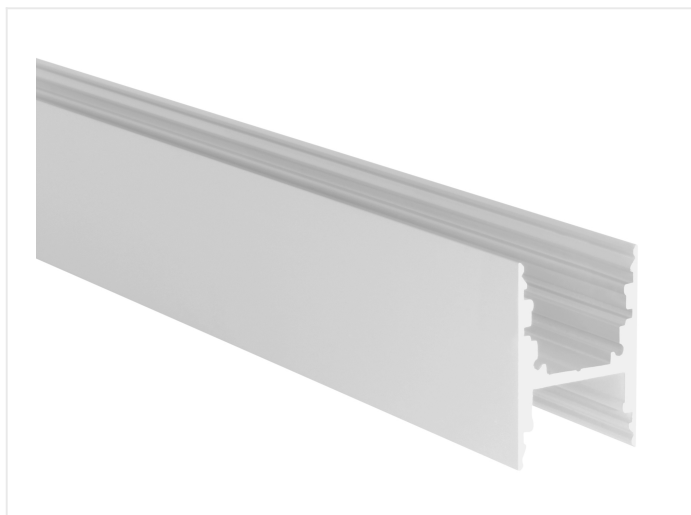

200 cm M-Line H profiel wit

Referentie	L69H000W
Afmetingen	2 m x 24 mm x 35 mm
Materiaal	Aluminium geanodiseerd
Kleur	Wit