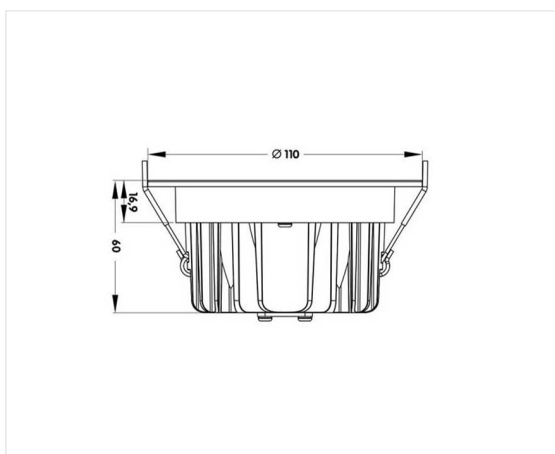

Creatos

COB downlight met prima technische kenmerken voor veelzijdige toepassing in o.a. boetieks, etalages, praktijkruimtes, werkruimtes, gangen enz.

16 W 230 V IP54 CCT3000K 1300lm CRI90 

Referentie	CC85001
Diameter	110 mm
Inbouwdiameter	90 mm
Inbouwhoogte	60 mm
Materiaal	Aluminium
Kleur	Mat wit
LED	Citizen
Led-stroom	350 mA
Levensduur +/-	40 000 hrs
Kleurtemp	3000K
Lumen	1300 lm
CRI	> 90
Beam	60°
IP	IP54
IK	08